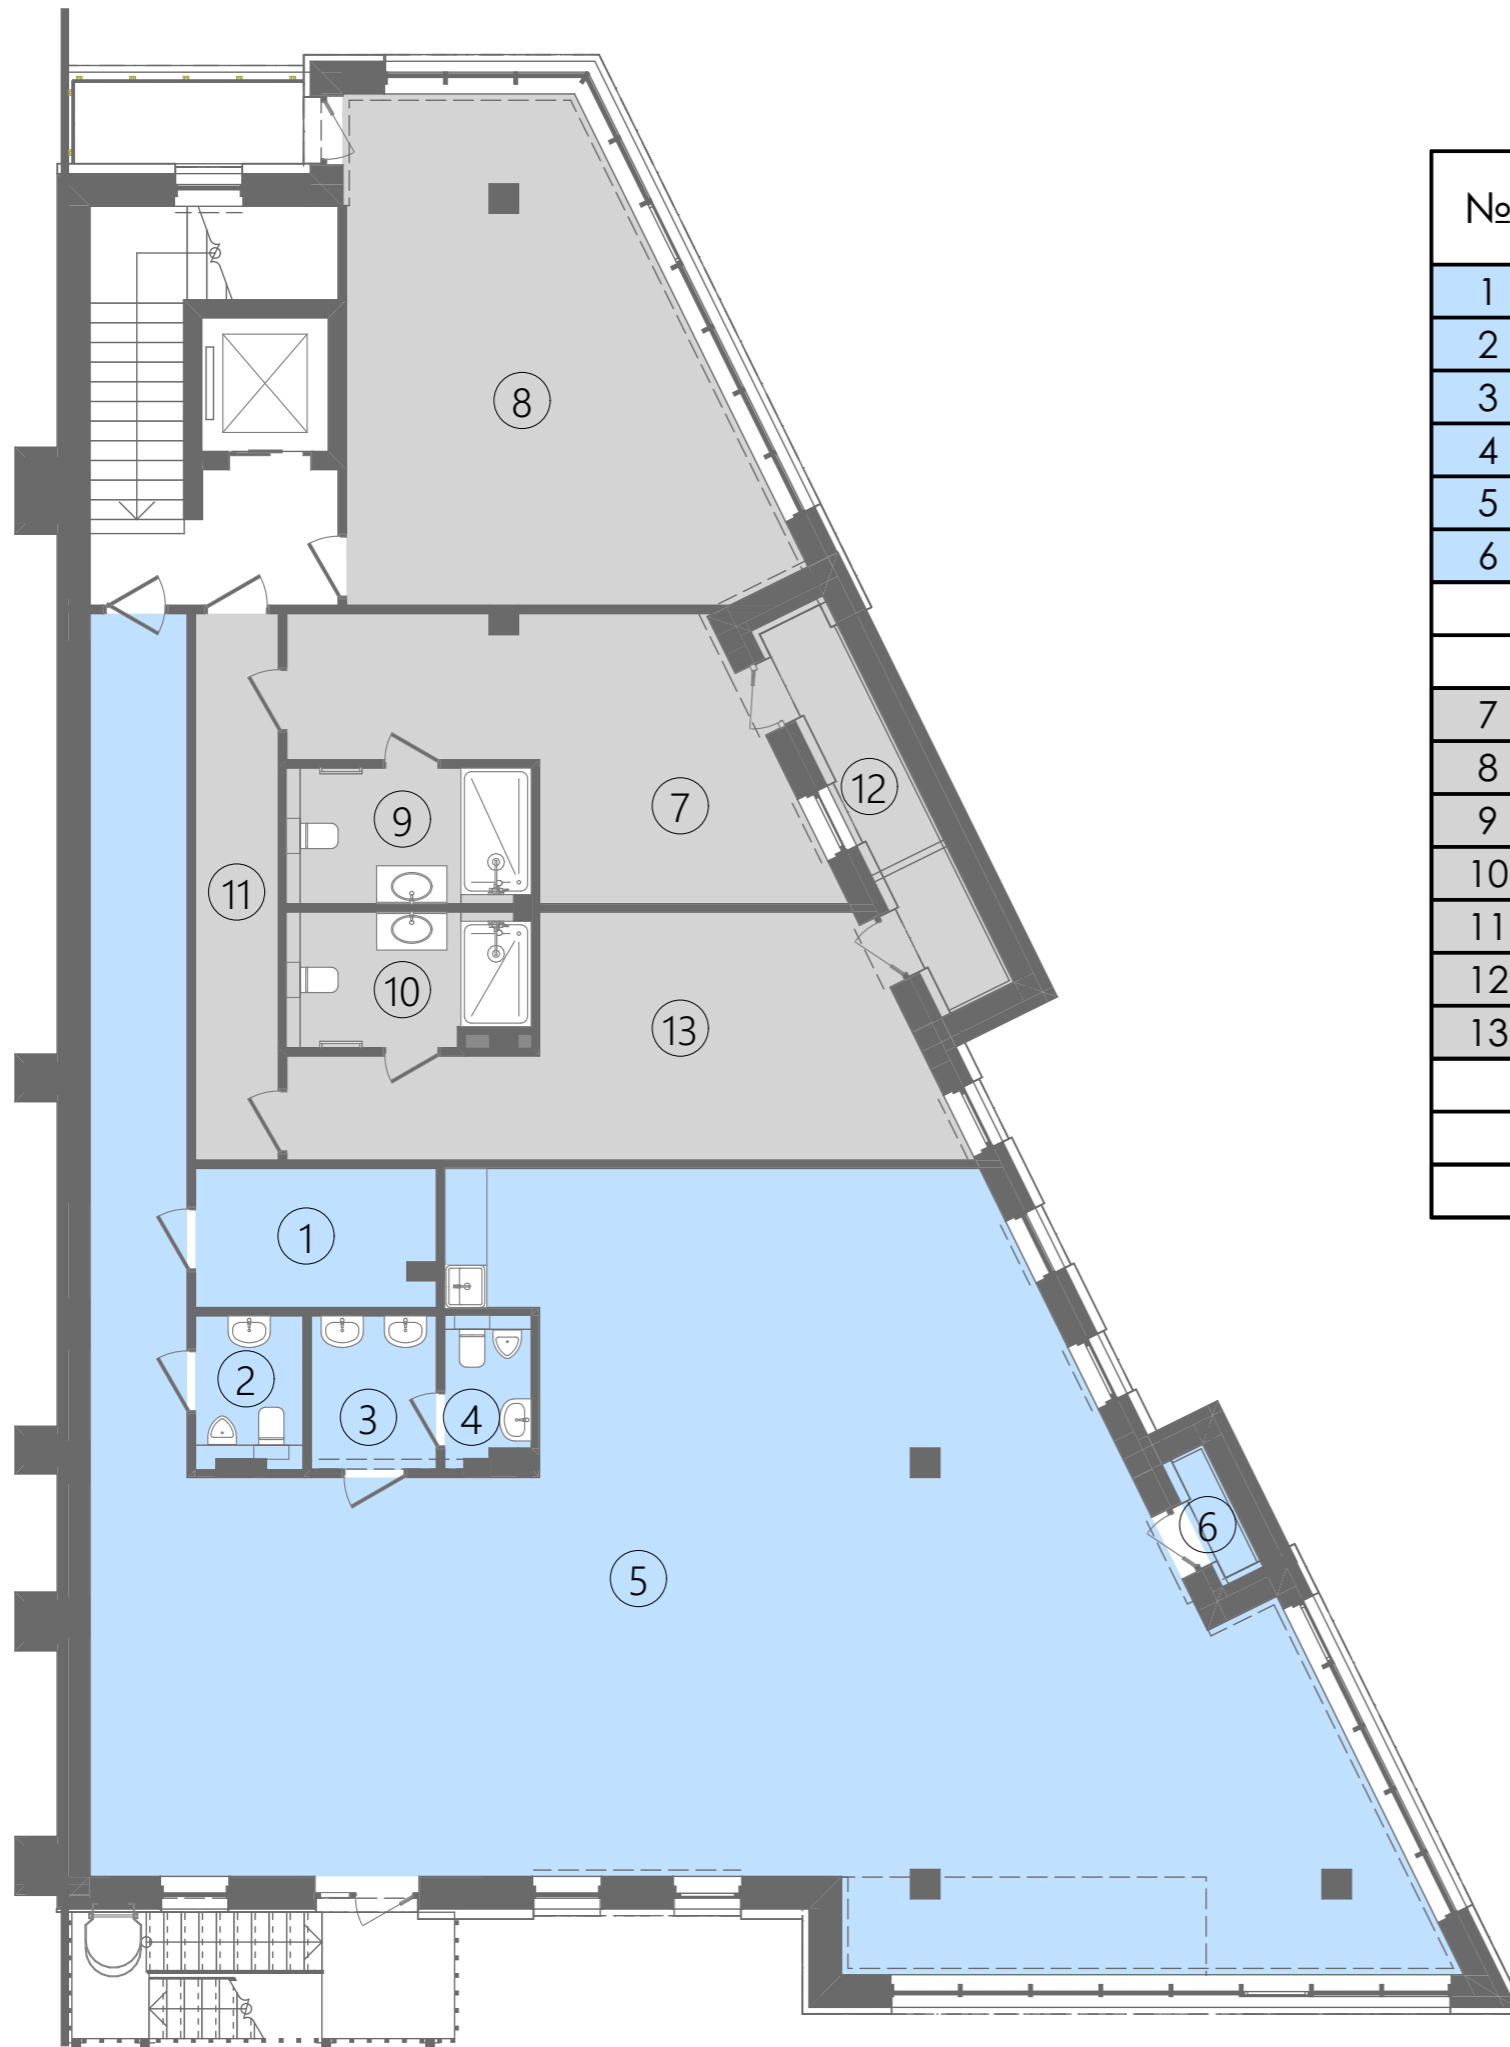

№	Найменування	Площа, м2
1	Склад	353,66
2	Склад	543,60
	Всього по приміщеннях	897,26 м <sup>2</sup>

№	Найменування	Площа, м <sup>2</sup>
1	Зарезервоване приміщення	20,92
2	Зарезервоване приміщення	58,90
	Разом	79,82
3	Приміщення під оренду	35,78
4	Приміщення під оренду	61,31
5	Приміщення під оренду	24,83
6	Комора	8,71
	Разом	130,63
	Приміщення загального користування	
7	Коридор	73,23
8	Кухня	14,41
9	Тамбур	1,64
10	Санвузол	1,55
11	Вбиральня	3,97
12	Санвузол	1,77
13	Санвузол	1,53
	Разом	98,10
	Всього по приміщеннях	308,55 м <sup>2</sup>

№	Найменування	Площа, м <sup>2</sup>
1	Техприміщення	6,68
2	Санвузол	3,24
3	Вбиральня	3,88
4	Санвузол	2,46
5	Приміщення під оренду	160,20
6	Балкон	1,22
	Разом	177,68
7	Зарезервоване приміщення	21,34
8	Зарезервоване приміщення	36,25
9	Зарезервоване приміщення	6,70
10	Зарезервоване приміщення	6,39
11	Зарезервоване приміщення	9,18
12	Зарезервоване приміщення	6,73
13	Зарезервоване приміщення	24,15
	Разом	110,74
	Всього по приміщеннях	288,42 м <sup>2</sup>